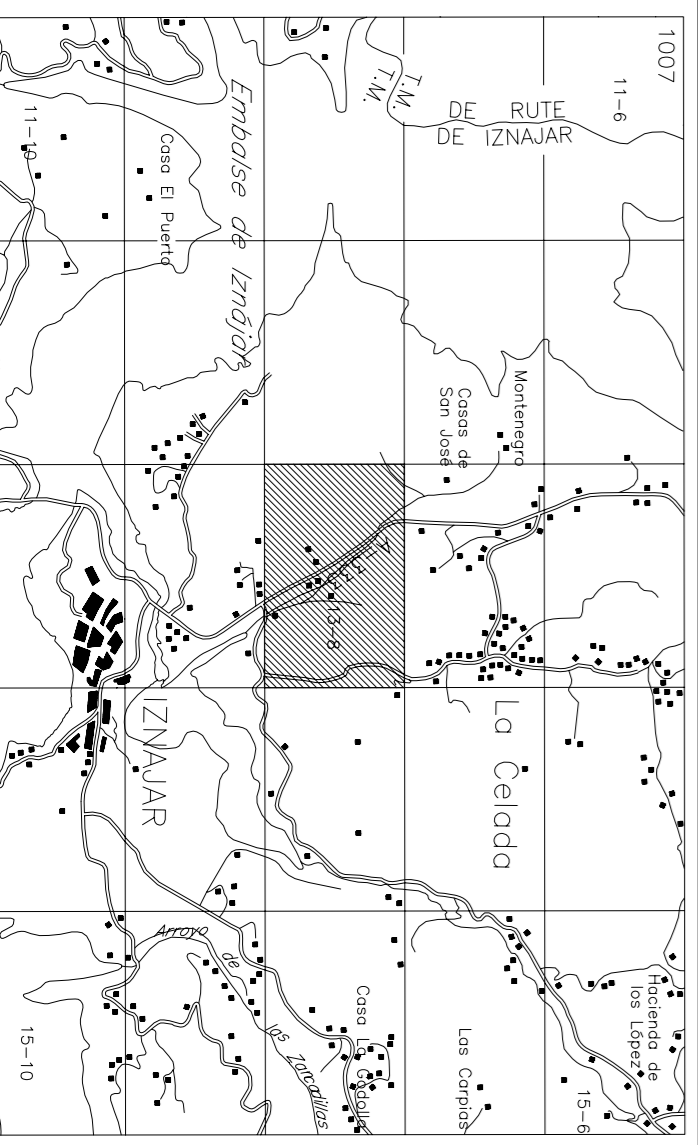

4° 18' 10" N
 11-6
 1-4
 A Iznájar 0,8 Km
 383.800 383.600 383.400 384.000 384.200
 4.123.800 4.124.000 4.124.200 4.124.400 4.124.600 4.124.800 4.125.000
 382.000 382.200 382.400 382.600 382.800 383.000 383.200 383.400 383.600 383.800 384.000 384.200
 4° 18' 10" E
 1-10
 A La Ceada 0,3 Km
 384.000 384.200 384.400 384.600 384.800 385.000 385.200 385.400 385.600 385.800 386.000
 4° 18' 10" S
 4° 18' 10" O
 A El Higuera 0,3 Km

ACTURA DE LA EDIFICACION

- █ ZONAS DE RESERVA PARA LA RECONSTRUCCION
- █ ZONAS DE RECONSTRUCCION ORDINARIA
- █ ZONAS DE RECONSTRUCCION ESPECIALIZADA
- █ ZONAS DE RECONSTRUCCION ORDENADA
- █ ZONAS DE RECONSTRUCCION ESPECIALIZADA
- █ ZONAS DE RECONSTRUCCION ORDENADA
- █ ZONAS DE RECONSTRUCCION ESPECIALIZADA
- █ ZONAS DE RECONSTRUCCION ORDENADA
- █ ZONAS DE RECONSTRUCCION ESPECIALIZADA

- LINEA DE CANTONAJE
- LINEA DE CANTONAJE
- LINEA DE CANTONAJE
- LINEA DE CANTONAJE
- LINEA DE CANTONAJE
- LINEA DE CANTONAJE
- LINEA DE CANTONAJE
- LINEA DE CANTONAJE
- LINEA DE CANTONAJE
- LINEA DE CANTONAJE